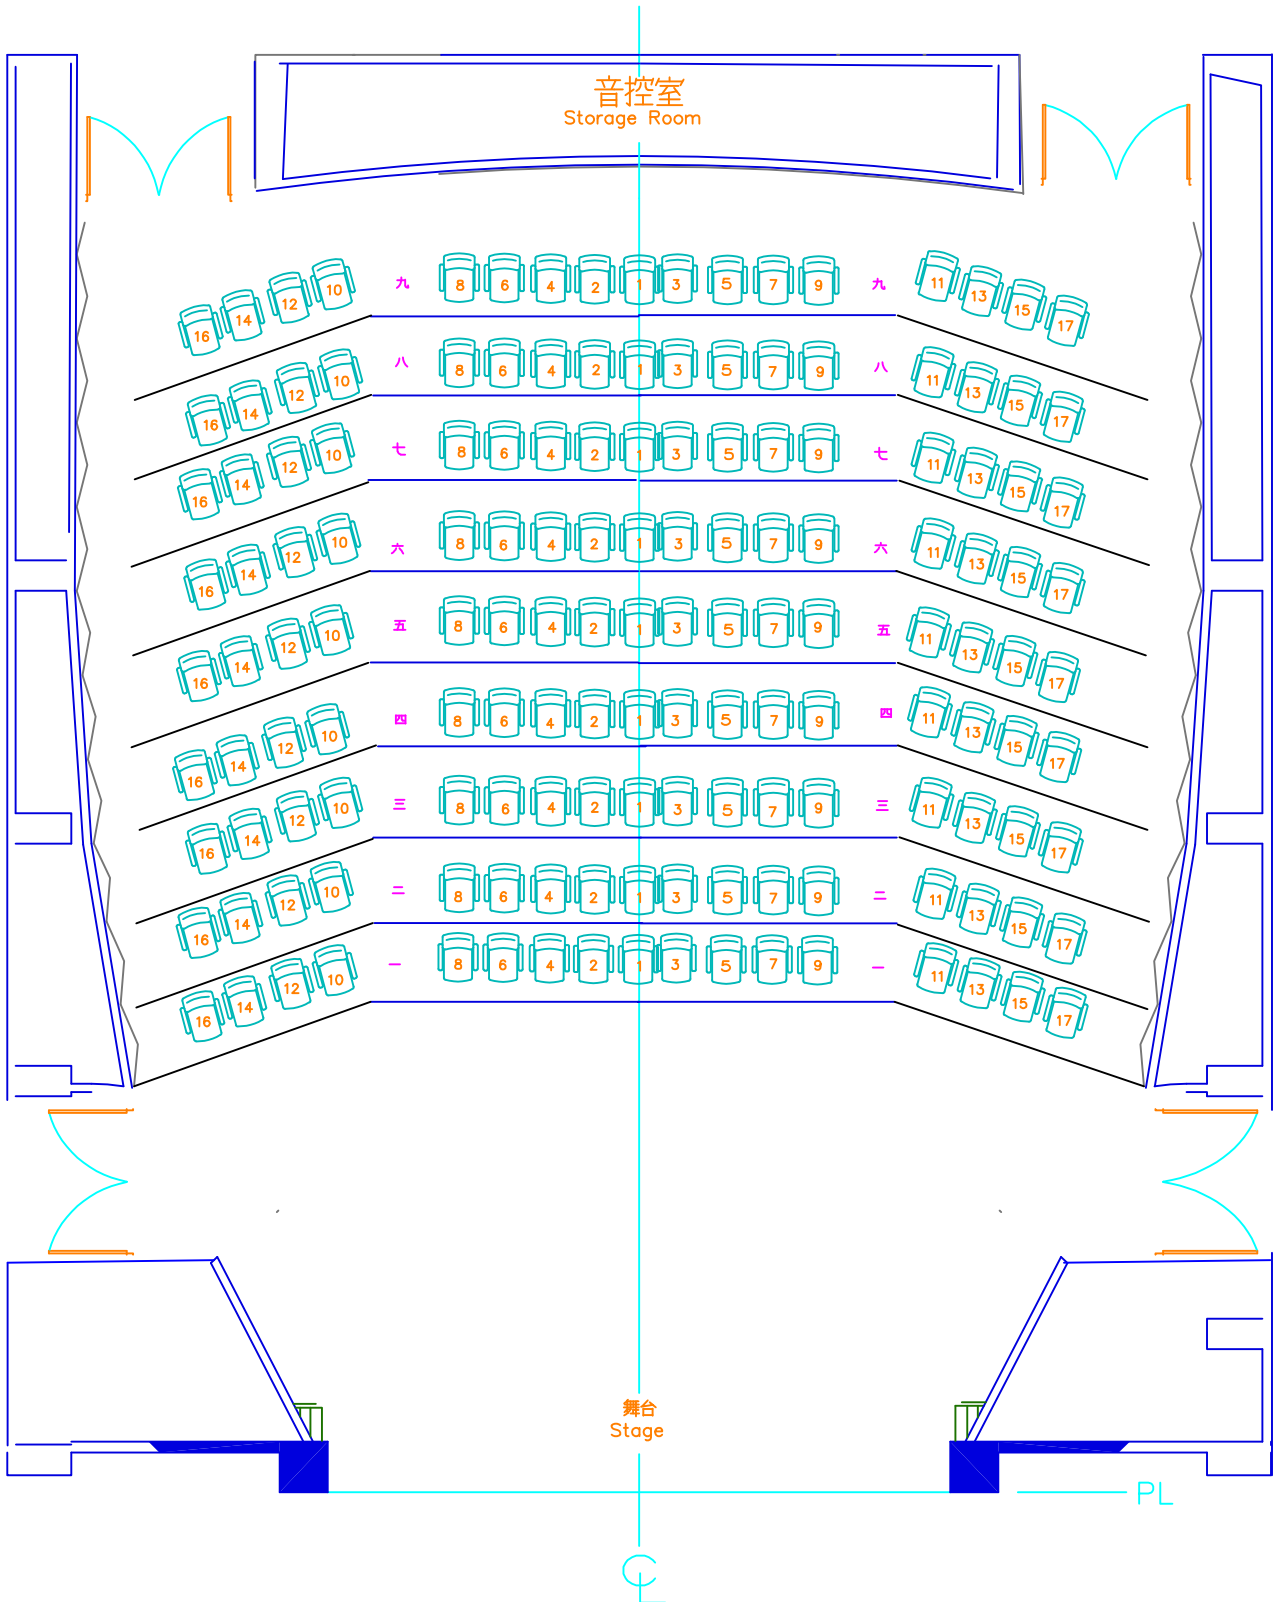

合計 153 席

高雄市立社會教育館

場地

演講廳

圖名

座位圖

2021年8月